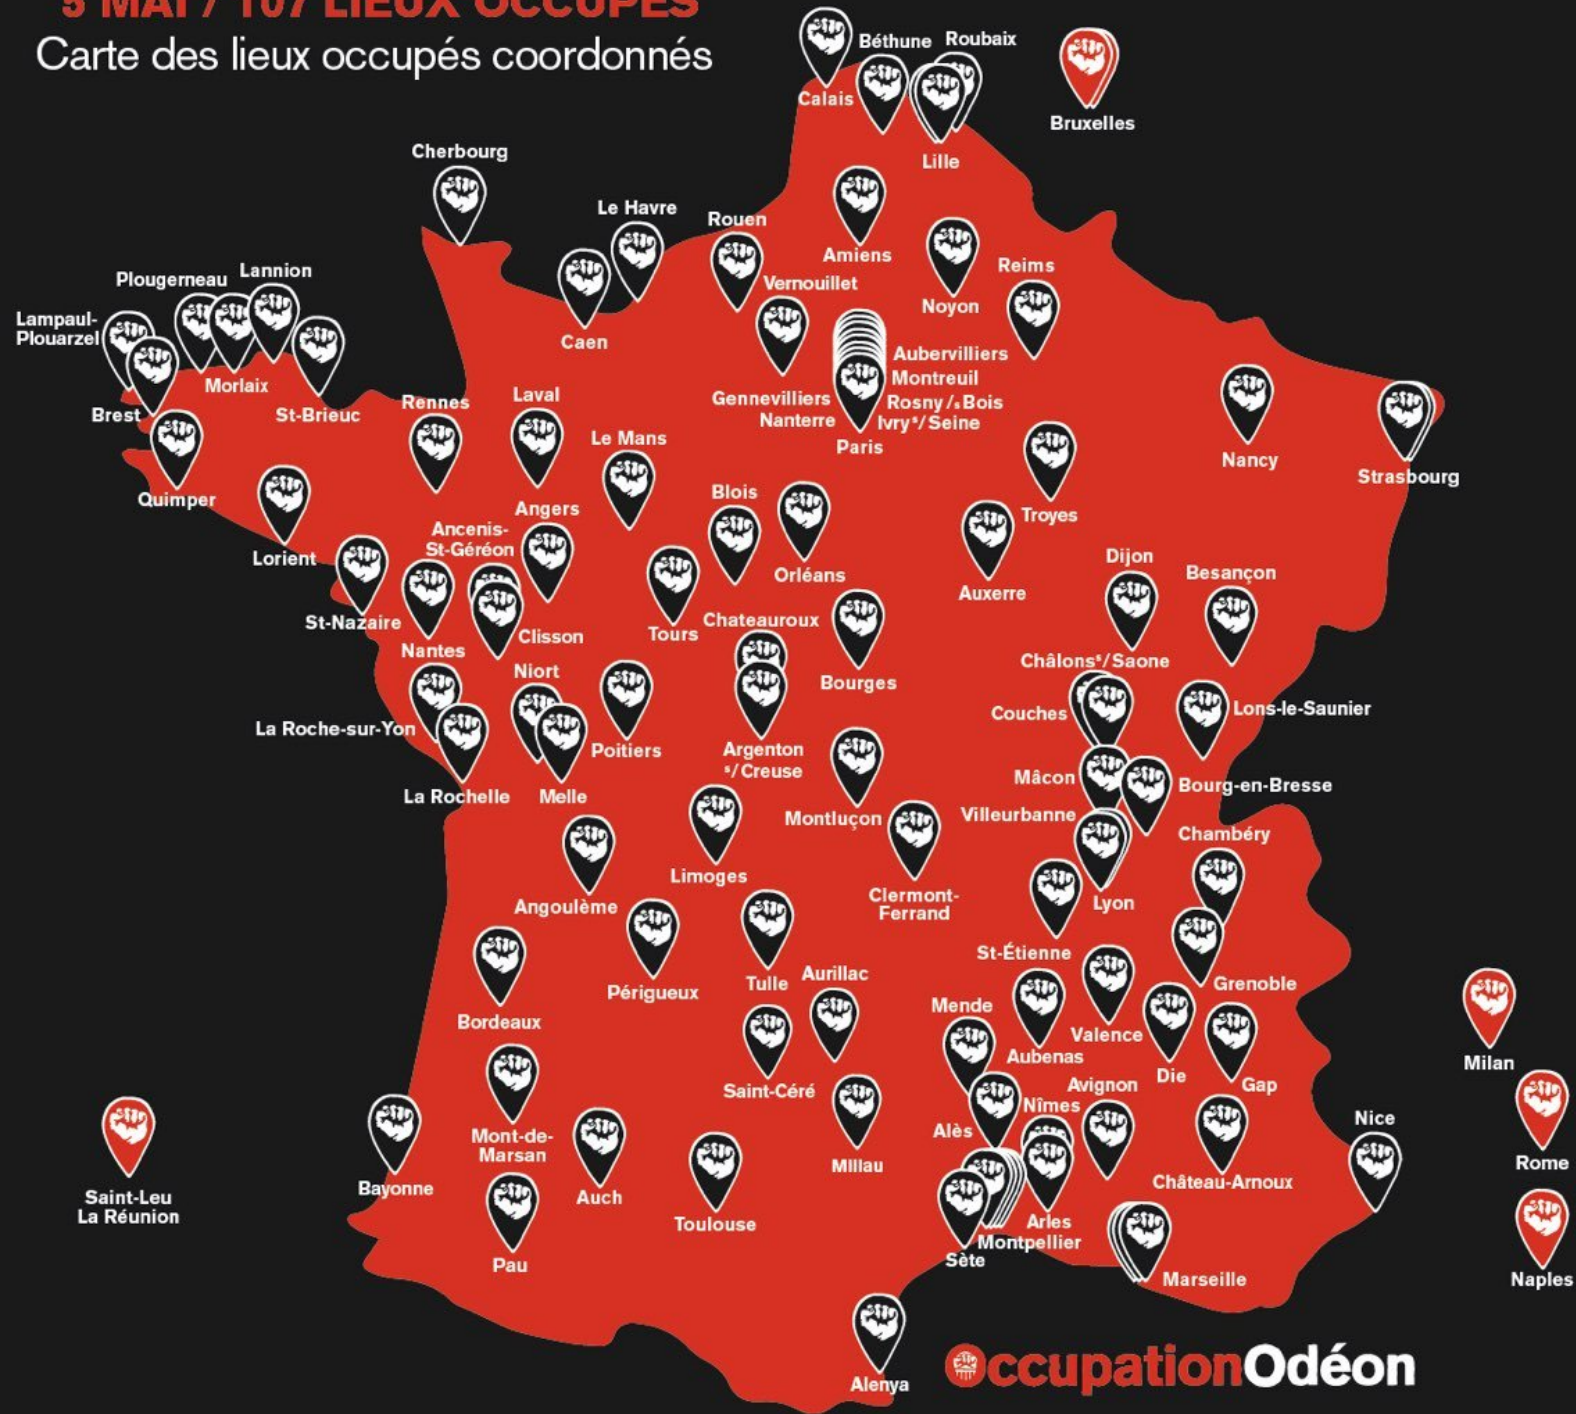

Occupons! Occupons! Occupons!

5 MAI / 107 LIEUX OCCUPÉS

Carte des lieux occupés coordonnés

Alenya Espace culturel Ecoiffier
Alès Le Cratère scène nationale
Amiens Cirque Jules-Verne
Ancenis-Saint-Géréon Théâtre Quartier libre
Angers La Quai CDN
Angoulême Scène nationale
Argenton */Creuse L'Avant-Scène
Arlès Espace public
Aubenas Le Bournot
Aubervilliers La Commune
Auch Circa-Ciné32
Aurillac Théâtre d'Aurillac
Auxerre Théâtre d'Auxerre
Avignon La FabricA
Bayonne Théâtre Michel Portal
Besançon CDN
Béthune La Comédie
Blois Halle aux Grains
Bordeaux Rock School Barbey
Bourg-en-Bresse La Tannerie
Bourges Théâtre Jacques Cœur

Brest Le Quartz
Caen La Centrifugeuz
Calais Le Channel
Châlons-sur-Saone Espace des Arts
Chambéry Espace Malraux
Château-Arnoux Simone Signoret
Châteaoux Équinoxe
Cherbourg Le Trident
Clermont-Ferrand La Comédie
Clisson Le Tivoli
Couches Salle Jean-Genet
Die Théâtre Les Aires
Dijon Le grand Théâtre
Gap Occupation itinérante
Gennevilliers T2G
Grenoble MC2
Ivry */Seine Théâtre des Quartiers d'Ivry
La Roche-sur-Yon Le Grand R
La Rochelle La Courseive
Lampaul-Plourazel Le Kruguel
Lannion Carré Magique
Laval Théâtre municipal

Le Havre Le Volcan
Le Mans Théâtre des Quinconces
Lille Théâtre du Nord
Lille Théâtre Sébastopol
Limoges Théâtre de l'Union CDN
Lons-le-Saunier Théâtre municipal
Lorient Grand Théâtre
Lyon Opéra
Mâcon Scène Nationale
Marseille Le Zef le Merlan
Marseille La Criée
Marseille FRAC
Melle Le Metullum
Mende Théâtre municipal
Millau Théâtre de la Maison du Peuple
Mont-de-Marsan Théâtre de Gascogne
Montluçon Théâtre des Îlets CDN
Montpellier CCN
Montpellier CDN Théâtre des 13 Vents
Montpellier Théâtre de la Plume
Montpellier Les Beaux-Arts
Montreuil Nouveau Théâtre